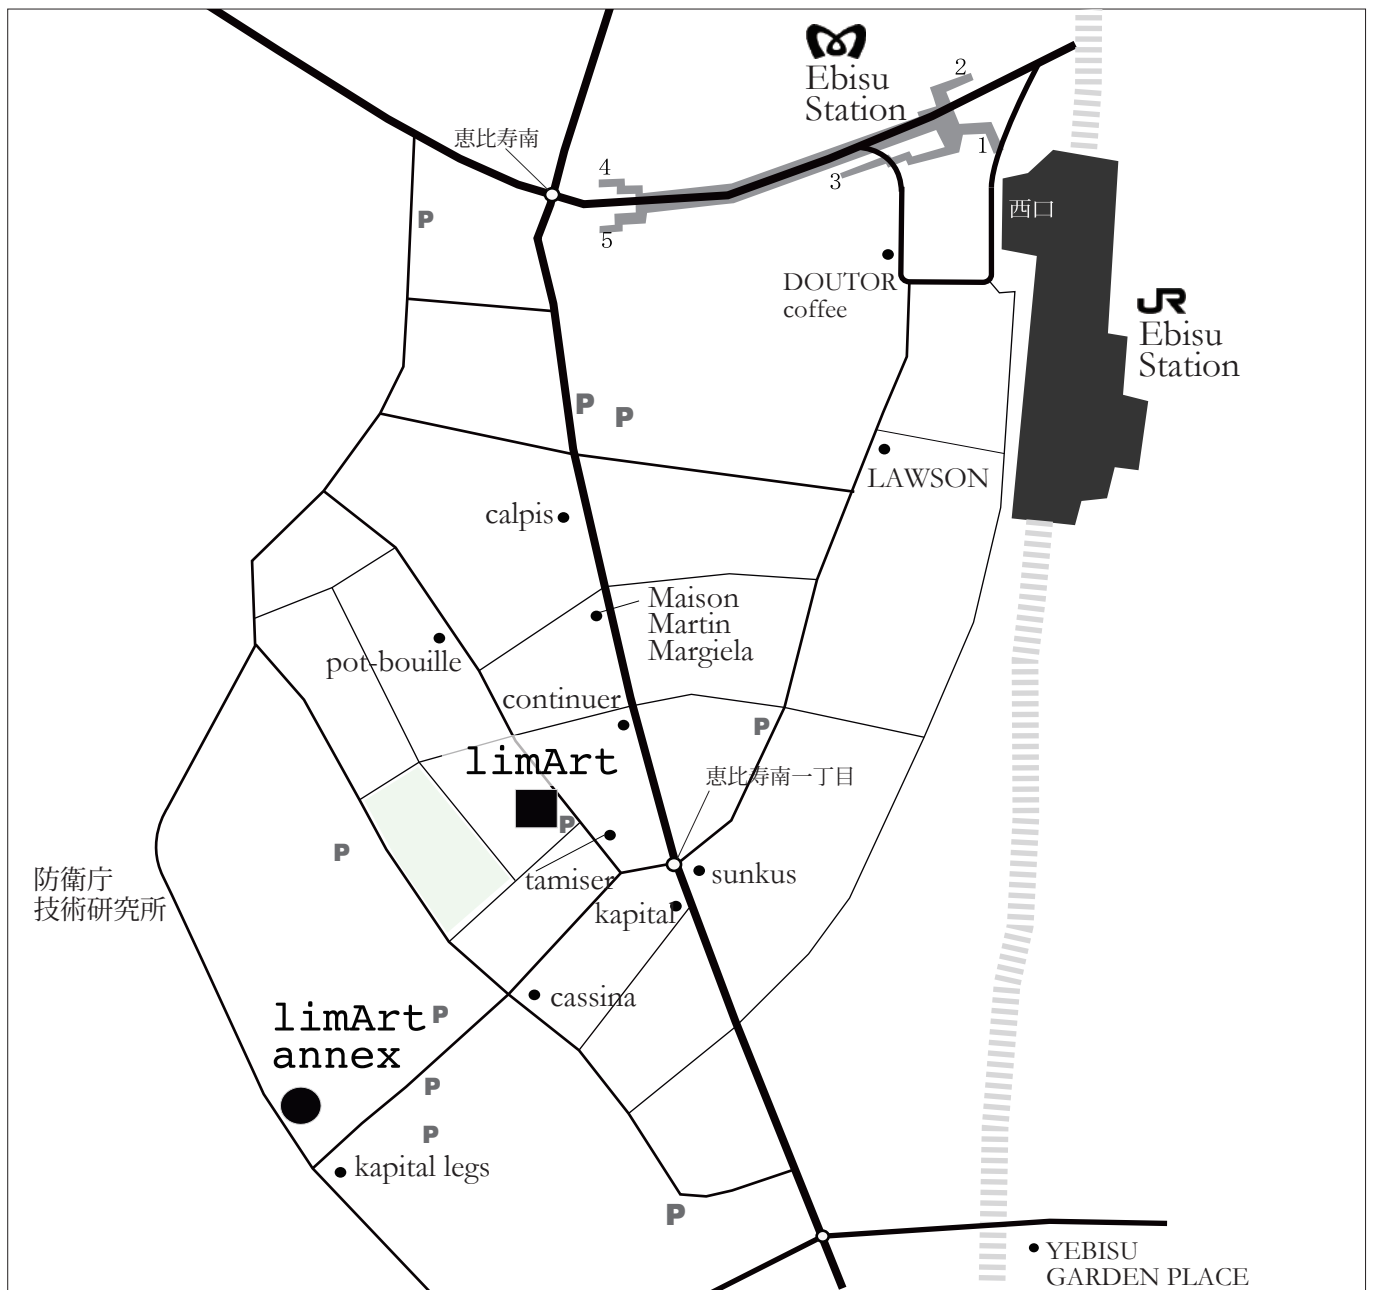

## access map

 / 電車

limArt 本館

JR 恵比寿駅 / 東京メトロ日比谷線恵比寿駅から徒歩5分

limArt annex 別館

JR 恵比寿駅 / 東京メトロ日比谷線恵比寿駅から徒歩7分

 / お車

**P** …… コインパーキング

## limArt

Address 東京都渋谷区恵比寿南 2-10-3 - 1F

Open 12:00 ~ 20:00 (Close Monday)

Tel 03-3713-8670